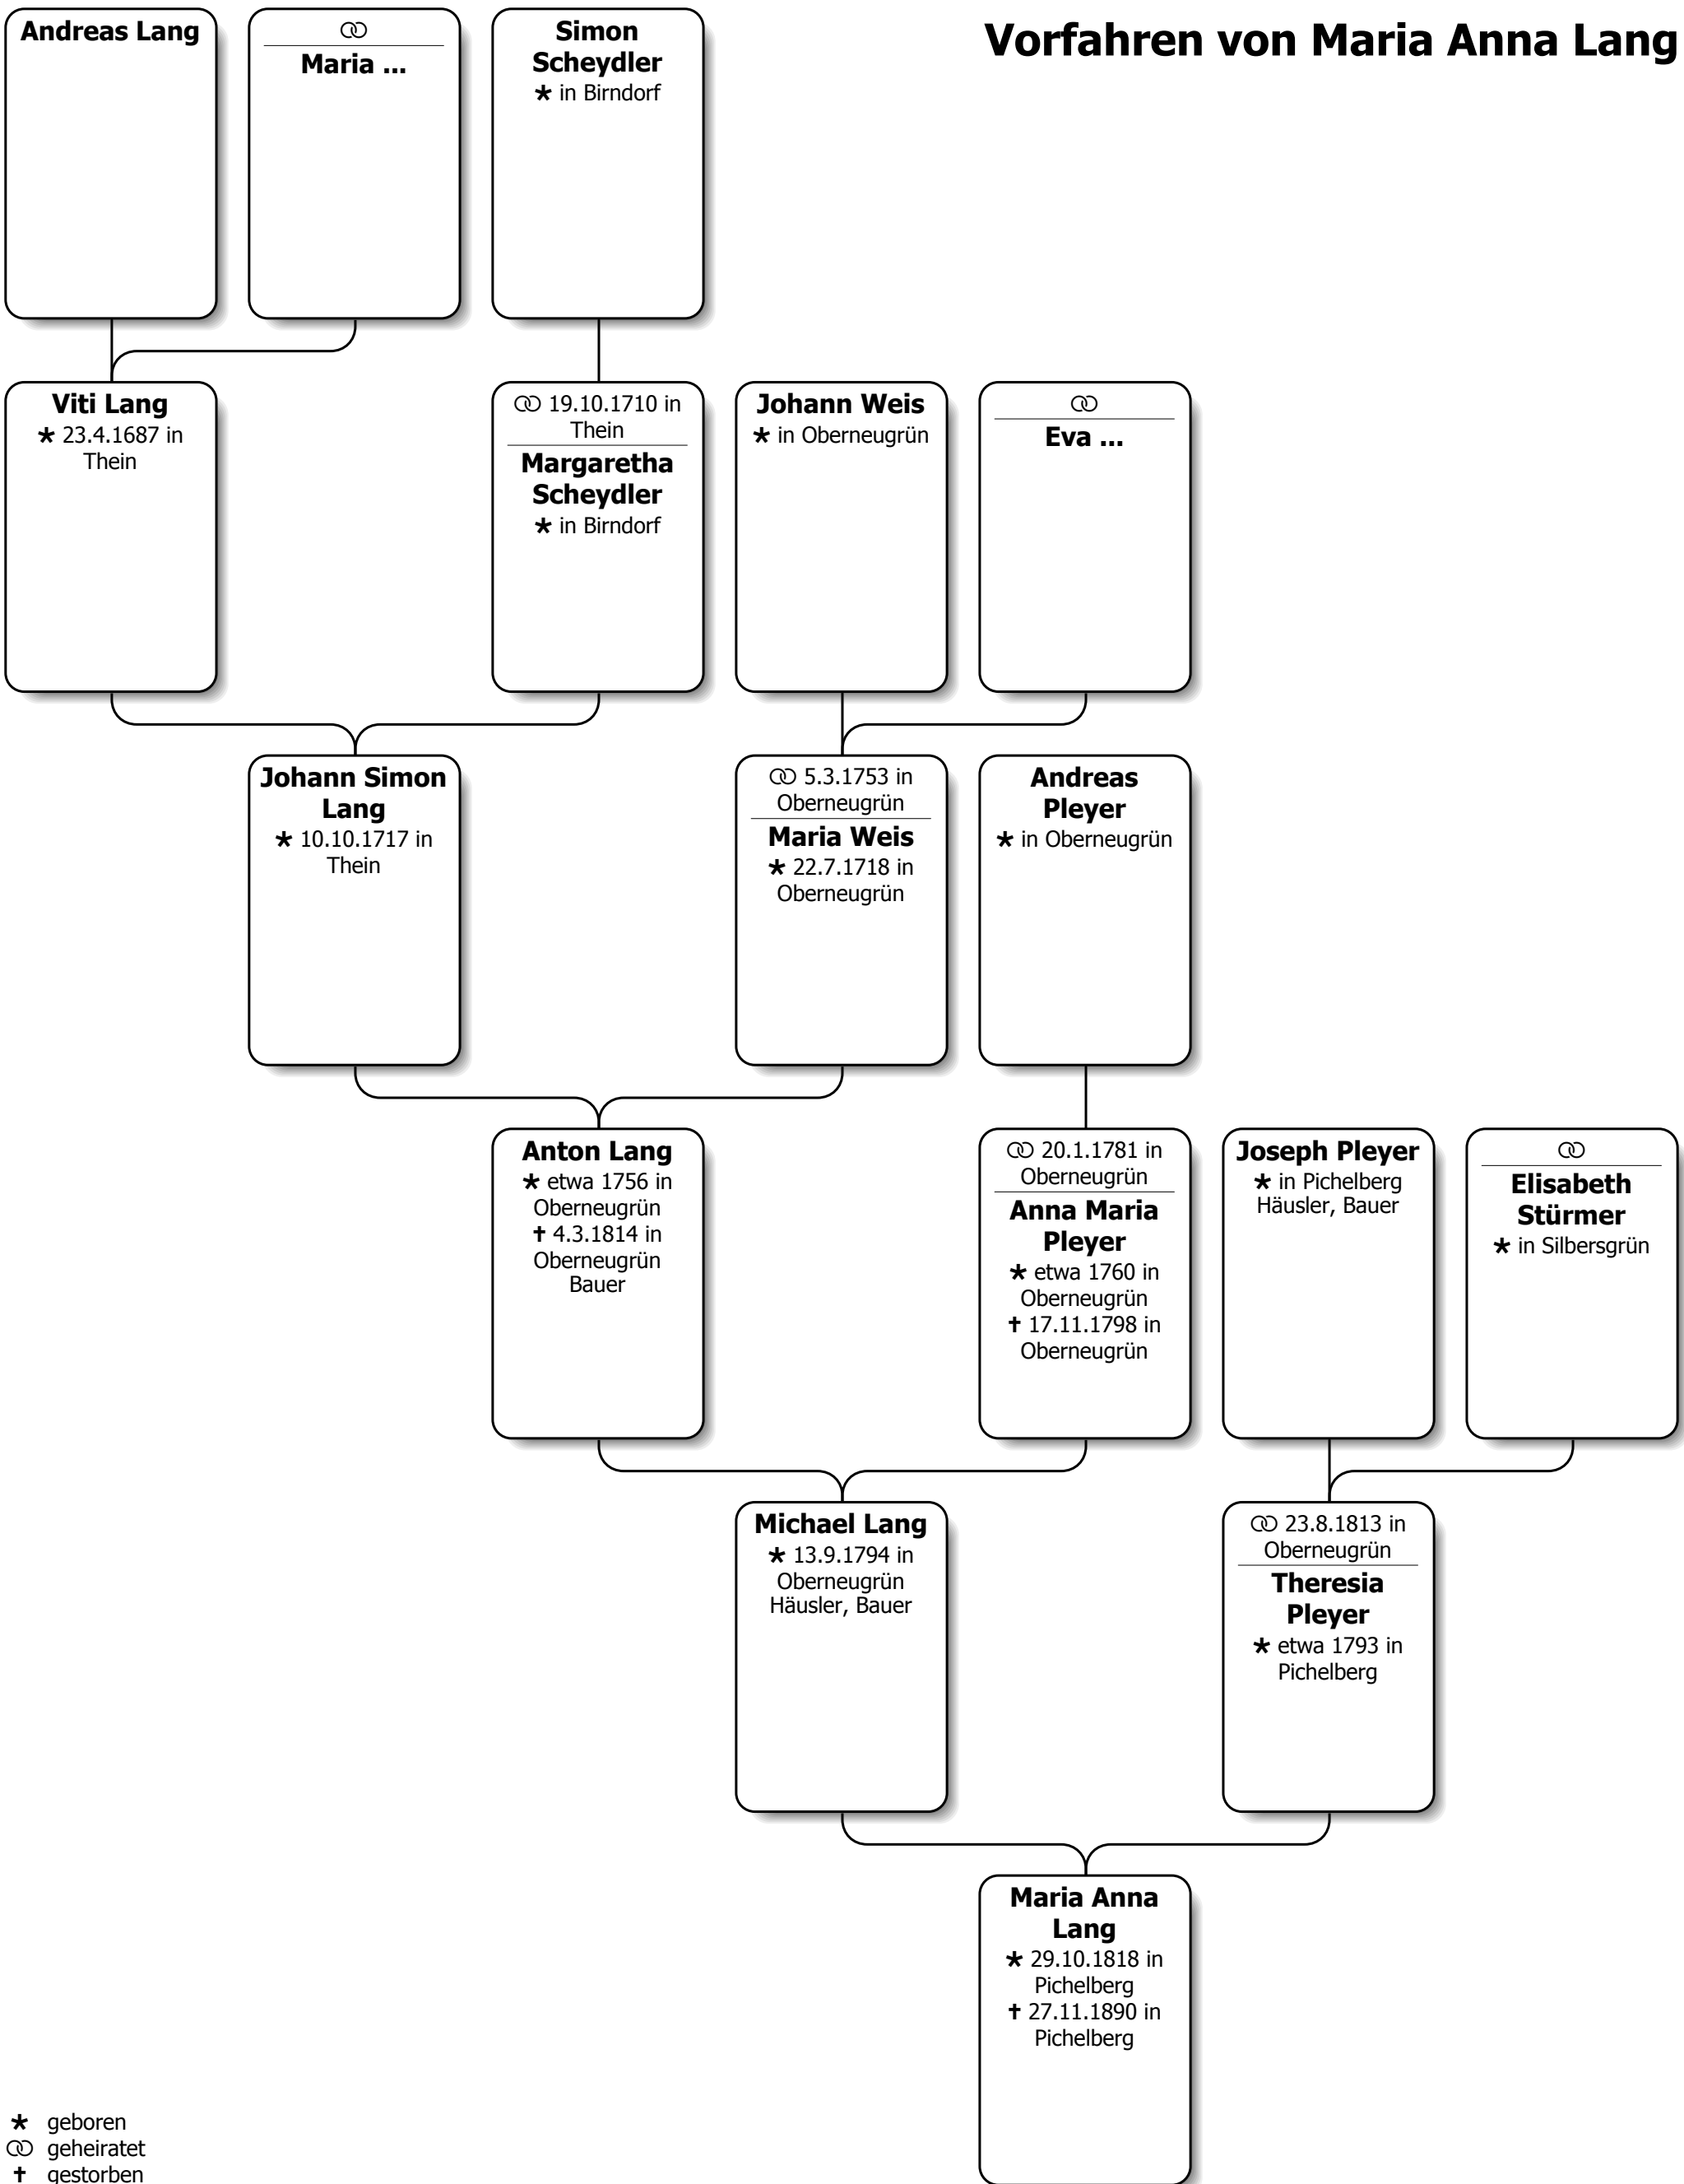

Vorfahren von Maria Anna Lang

★ geboren
⊞ geheiratet
† gestorben